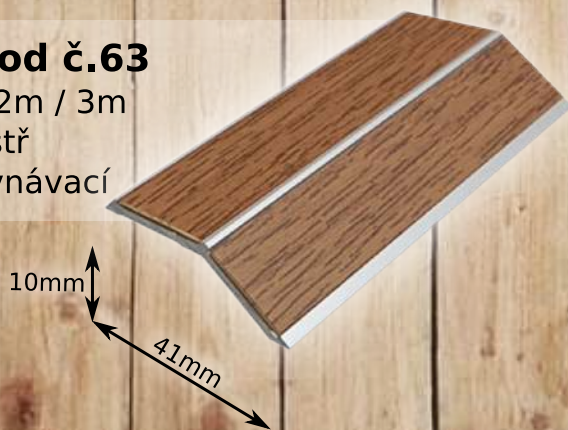

## DuriWood č.61

rozměry: 2m / 3m  
elox: zl / stří  
typ: přechodová

## DuriWood č.60

rozměry: 2m  
elox: zl / stří  
typ: přechodová

## DuriWood č.63

rozměry: 2m / 3m  
elox: zl / stří  
typ: vyrovnávací